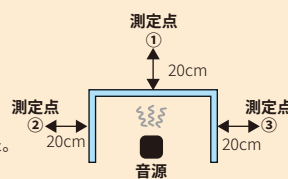

手元も広々！

前方上部も覆われています

たたんで持ち運び OK

吸音効果あります！ 内側にグラスウールを貼っているの吸音効果があります

【測定方法】

机の上に右図のようにプチパーティションと小型スピーカーを配置。人の声に近い音源を発生させ、①②③の箇所での音の強さを測定。空試験として、プチパーティションを設置しない状態も測定。

【結果】

測定点①において約 14db、測定点②③において約 5db の音の減少が見られた。体感的には①において 1/5、②③において、1/2 の音の削減となった。

【仕様】

●大サイズ

銘 柄：PDPPP トーメン 900 g/m²
外 寸：W750×D450×H805/450mm
吸音材：グラスウール（※表面撥水仕様）

●中サイズ

銘 柄：PDPPP トーメン 900 g/m²
外 寸：W650×D450×H805/450mm
吸音材：グラスウール（※表面撥水仕様）

⚠ 本製品は可燃物ですので、火気のそばでの保管・ご使用はおやめください。高温・直射日光下での長期間の保管・ご使用はお避けください。